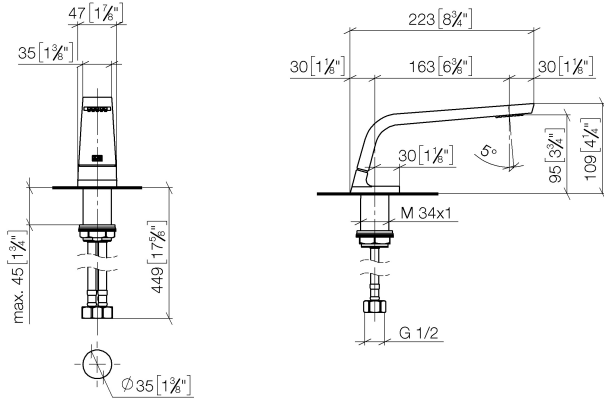

**CL.1 Bec déverseur pour lavabo, montage sur gorge sans garniture
d'écoulement - Champagne brossé (Or 22cts)**

CL.1

13 714 705

- saillie 160 mm
- bec déverseur fixe
- forme de jet rectangulaire avec 40 jets individuels
- hauteur de robinetterie 108 mm
- hauteur jusqu'au mousseur 94 mm
- diamètre de percement 35 mm
- 2x flexible de pression M 10 x 1 vissé, étanchéité contrôlée
- raccord 1/2"
- débit maxi. 4 l/min
- sans plomb
- Ce produit contribue au respect des exigences des systèmes d'évaluation des bâtiments écologiques, par exemple LEED®, BREEAM®, DGNB

CL.1

13 714 705
mm [inches]

Diagramme de débit

Certificats

GDV_0400279. IAPMO_N-4976. IAPMO_6397.

CL.1 Bec déverseur pour lavabo, montage sur gorge sans garniture
d'écoulement - Champagne brossé (Or 22cts)